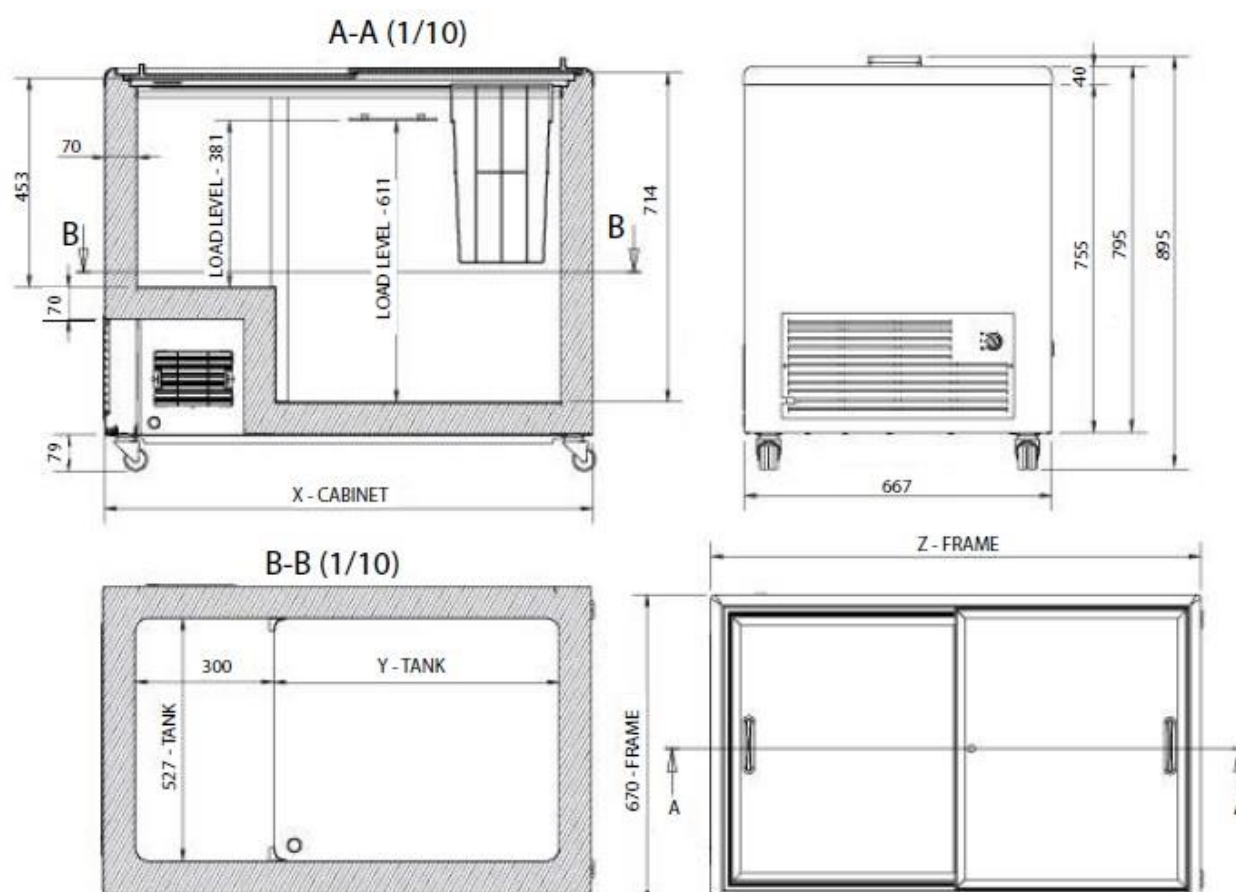

Χωρητικότητα σε καλάθια:

- KYLA 220 GT : 3 ΤΕΜΑΧΙΑ
- KYLA 300 GT : 4 ΤΕΜΑΧΙΑ
- KYLA 400 GT : 5 ΤΕΜΑΧΙΑ
- KYLA 500 GT : 6 ΤΕΜΑΧΙΑ

MODEL	X	Y	Z
KYLA 220	840	400	843
KYLA 300	1060	620	1063
KYLA 400	1280	840	1283
KYLA 500	1500	1060	1503