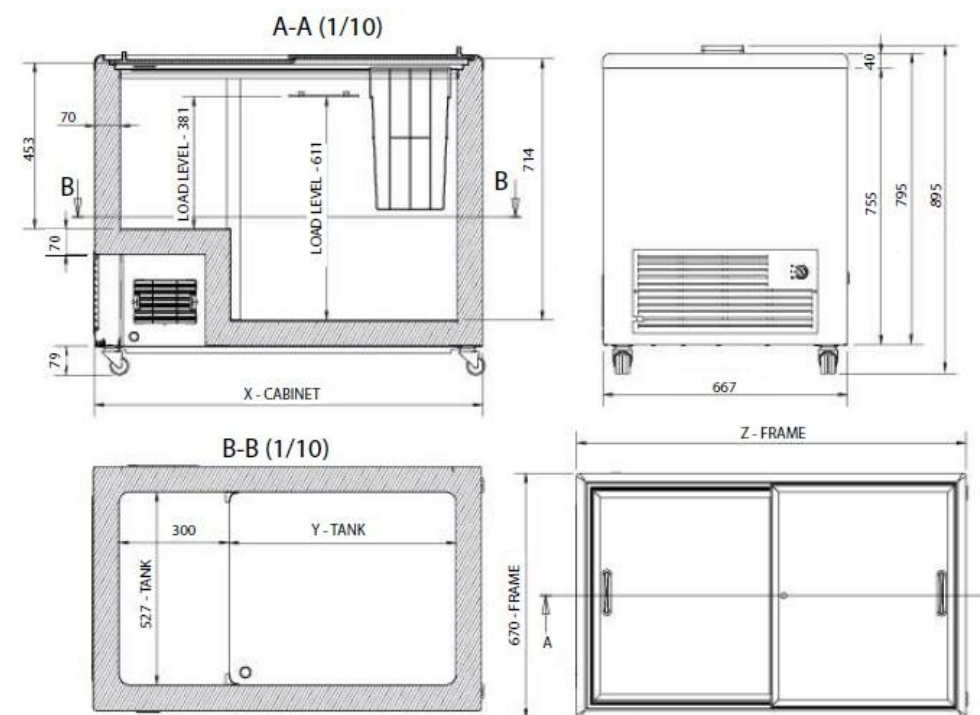

Κατάψυξη Κέντρου KYLA GT

MODEL	X	Y	Z
KYLA 220	840	400	843
KYLA 300	1060	620	1063
KYLA 400	1280	840	1283
KYLA 500	1500	1060	1503

**Βασικός Εξοπλισμός :**

- Εξωτερικό ντεκόρ λευκό
- Ίσια συρόμενα κρύσταλλα
- Κλειδαριά
- Φιλικό προς το περιβάλλον : R600a
- 4 Ρόδες
- Στατική ψύξη
- Συσκευασία σάνταρ νάιλον
- Ιταλικής κατασκευής και προέλευσης
- Δεν περιλαμβάνονται τα καλάθια

**Αξεσουάρ :**

- Σετ Καλαθιών

**Χωρητικότητα σε καλάθια:**

- KYLA 220 GT : 3 ΤΕΜΑΧΙΑ
- KYLA 300 GT : 4 ΤΕΜΑΧΙΑ
- KYLA 400 GT : 5 ΤΕΜΑΧΙΑ
- KYLA 500 GT : 6 ΤΕΜΑΧΙΑ

Μοντέλο	Εξωτερική διάσταση mm (M*B*Y)	Εξωτερική διάσταση συσκευασίας mm (M*B*Y)	Storage Temperature	Climatic class	Temperature Class	Ψυκτικό υγρό*
<b>KYLA 220 GT</b>	843*670*895	890*730*910	-18°C/-25°C	C (min16°C-40%RH) (max40°C-80%RH) C1	CC1	R600a
<b>KYLA 300 GT</b>	1063*670*895	1120*730*910	-18°C/-25°C	C (min16°C-40%RH) (max40°C-80%RH) C1	CC1	R600a
<b>KYLA 400 GT</b>	1283*670*895	1340*730*910	-18°C/-25°C	C (min16°C-40%RH) (max40°C-80%RH) C1	CC1	R600a
<b>KYLA 500 GT</b>	1503*670*895	1560*730*910	-18°C/-25°C	C (min16°C-40%RH) (max40°C-80%RH) C1	CC1	R600a