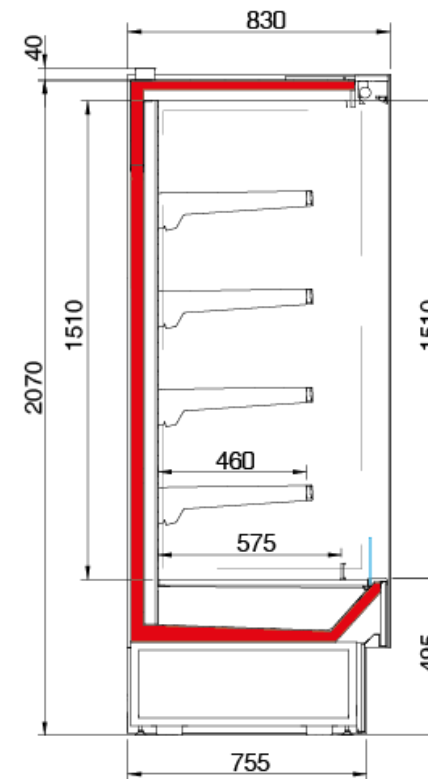

Συντήρηση Τοίχου MINOR 60°

**Βασικός Εξοπλισμός :**

- Μπροστινό ντεκόρ, σύμφωνα με τα Standard χρώματα της εταιρείας
- Εσωτερικός LED φωτισμός στην κεφαλή του ψυγείου
- Εσωτερικά λευκό
- Τέσσερις (4) σειρές ράφια + βάση
- Στηρίγματα τιμών
- Ψύξη με αέρα
- Ηλεκτρικός πίνακας με ηλεκτρονικό θερμοστάτη
- Κουρτίνα νυκτός
- Δύο (2) πανοραμικά πλαϊνά εξωτερικά χρώματος γκρι
- Συσκευασία Standard νάιλον εργοστασίου

Μοντέλο	Εξωτερική διάσταση mm	Εξωτερική διάσταση συσκευασίας cm (Μ*Β*Υ)	Storage Temperature	Climatic class	Temperature Class	Ψυκτικό υγρό*
100	978	106*91*215	+2°C/+4°C	3 (+25°C / 60% RH)	3M1	R290 / R452
130	1290	137*91*215	+2°C/+4°C	3 (+25°C / 60% RH)	3M1	R290 / R452
200	1915	201*91*215	+2°C/+4°C	3 (+25°C / 60% RH)	3M1	R290 / R452
260	2540	262*91*215	+2°C/+4°C	3 (+25°C / 60% RH)	3M1	R290 / R452