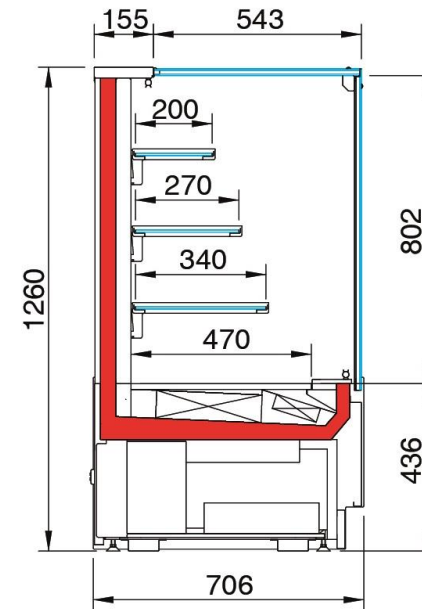

Βιτρίνα Συντήρησης και Προβολής SWEET GLOBAL 2 VD SELF

**Βασικός Εξοπλισμός :**

- Μπροστινό ντεκόρ, σύμφωνα με τα Standard χρώματα της εταιρείας
- Φωτισμός στην κεφαλή του ψυγείου LED
- Τρία (3) εσωτερικά ράφια
- Ψύξη με αέρα
- Εκτονωτική βαλβίδα(έκδοση : χωρίς ψυκτικό μηχανήμα)
- Αυτόματη εξάτμιση νερού από απόψυξη (έκδοση : με ενσωματωμένο μηχανήμα)
- Δύο (2) πλαϊνά πανοραμικά
- Ηλεκτρικός πίνακας με ψηφιακό control
- Συσκευασία Standard νάιλον εργοστασίου

Μοντέλο	Εξωτερική διάσταση mm	Εξωτερική διάσταση συσκευασίας cm (M*B*Y)	Storage Temperature	Climatic class	Temperature Class	Ψυκτικό υγρό*
70	704	80*80*130	+2°C/+4°C	3 (+25°C / 60% RH)	3M1	R290 / R452
100	940	105*80*130	+2°C/+4°C	3 (+25°C / 60% RH)	3M1	R290 / R452
135	1350	145*80*130	+2°C/+4°C	3 (+25°C / 60% RH)	3M1	R290 / R452