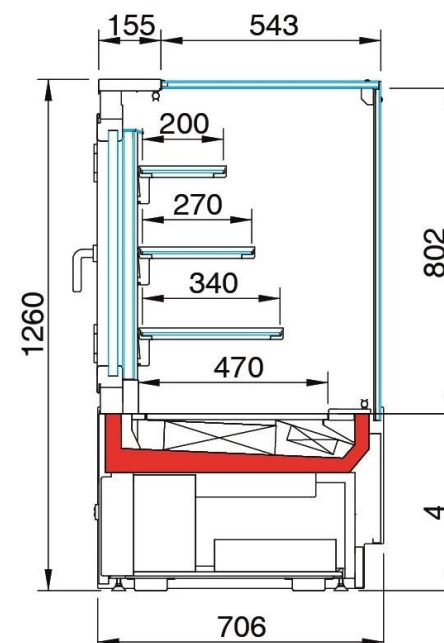

Βιτρίνα Συντήρησης και Προβολής SWEET GLOBAL 2 VD SELF CS

Βασικός Εξοπλισμός :

- Μπροστινό ντεκόρ, σύμφωνα με τα Standard χρώματα της εταιρείας
- Φωτισμός στην κεφαλή του ψυγείου LED
- Τρία (3) εσωτερικά ράφια
- Ψύξη με αέρα
- Εκτονωτική βαλβίδα(έκδοση : χωρίς ψυκτικό μηχανήμα )
- Αυτόματη εξάτμιση νερού από απόψυξη ( έκδοση : με ενσωματωμένο μηχανήμα)
- Δύο (2) πλαϊνά πανοραμικά
- Ηλεκτρικός πίνακας με ψηφιακό control
- Συσκευασία Standard νάιλον εργοστασίου
- 
- 

Μοντέλο	Εξωτερική διάσταση mm	Εξωτερική διάσταση συσκευασίας cm (M*B*Y)	Storage Temperature	Climatic class	Temperature Class	Ψυκτικό υγρό*
70	704	80*80*130	+2°C/+4°C	3 ( +25°C / 60% RH)	3M1	R290 / R452
100	940	105*80*130	+2°C/+4°C	3 ( +25°C / 60% RH)	3M1	R290 / R452
135	1350	145*80*130	+2°C/+4°C	3 ( +25°C / 60% RH)	3M1	R290 / R452