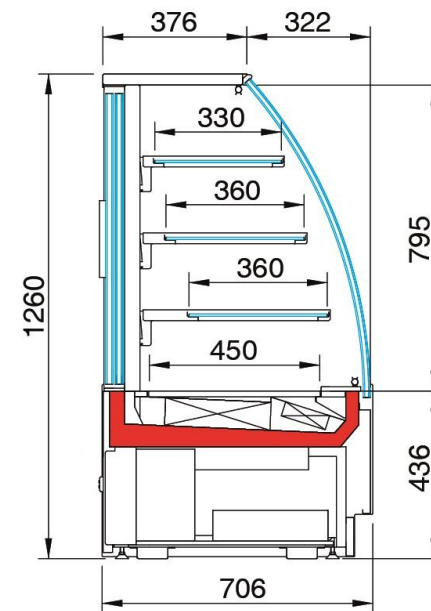

Βιτρίνα Συντήρησης και Προβολής SWEET GLOBAL 2 VC

Βασικός Εξοπλισμός :

- Μπροστινό ντεκόρ, σύμφωνα με τα Standard χρώματα της εταιρείας
- Κουρμπανιστά Κρύσταλλα
- Φωτισμός στην κεφαλή του ψυγείου LED
- Τρία (3) εσωτερικά ράφια
- Ψύξη με αέρα
- Εκτονωτική βαλβίδα(έκδοση : χωρίς ψυκτικό μηχανήμα)
- Αυτόματη εξάτμιση νερού από απόψυξη (έκδοση : με ενσωματωμένο μηχανήμα)
- Δύο (2) πλαϊνά πανοραμικά
- Ηλεκτρικός πίνακας με ψηφιακό control
- Συσκευασία Standard νάιλον εργοστασίου
-

Αξεσουάρ :

Μοντέλο	Εξωτερική διάσταση mm	Εξωτερική διάσταση συσκευασίας cm (Μ*Β*Υ)	Storage Temperature	Climatic class	Temperature Class	Ψυκτικό υγρό*
70	704	80*80*130	+2°C/+4°C	3 (+25°C / 60% RH)	3M1	R290 / R452
100	940	105*80*130	+2°C/+4°C	3 (+25°C / 60% RH)	3M1	R290 / R452
135	1350	145*80*130	+2°C/+4°C	3 (+25°C / 60% RH)	3M1	R290 / R452