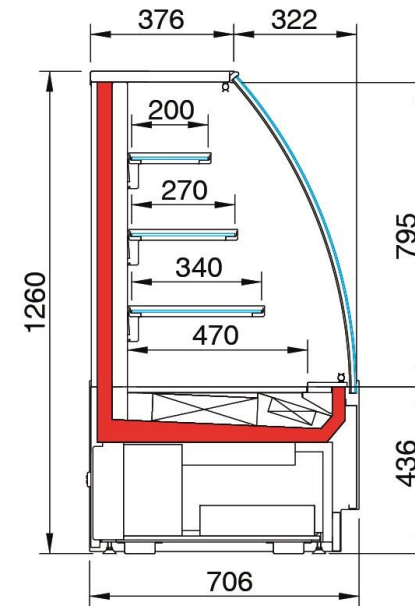

Βιτρίνα Συντήρησης και Προβολής SWEET GLOBAL 2 VC SELF

**Βασικός Εξοπλισμός :**

- Μπροστινό ντεκόρ, σύμφωνα με τα standard χρώματα της εταιρείας
- Φωτισμός στην κεφαλή του ψυγείου LED
- Τρία (3) εσωτερικά ράφια
- Ψύξη με αέρα
- Εκτονωτική βαλβίδα (έκδοση : χωρίς ψυκτικό μηχανήμα)
- Αυτόματη εξάτμιση νερού από απόψυξη (έκδοση : με ενσωματωμένο μηχανήμα)
- Δύο (2) πλαϊνά πανοραμικά
- Ηλεκτρικός πίνακας με ψηφιακό control
- Συσκευασία standard νάιλον εργοστασίου
-

Μοντέλο	Εξωτερική διάσταση mm	Εξωτερική διάσταση συσκευασίας cm (Μ*Β*Υ)	Storage Temperature	Climatic class	Temperature Class	Ψυκτικό υγρό*
70	704	80*80*130	+2°C/+4°C	3 (+25°C / 60% RH)	3M1	R290 / R452
100	940	105*80*130	+2°C/+4°C	3 (+25°C / 60% RH)	3M1	R290 / R452
135	1350	145*80*130	+2°C/+4°C	3 (+25°C / 60% RH)	3M1	R290 / R452