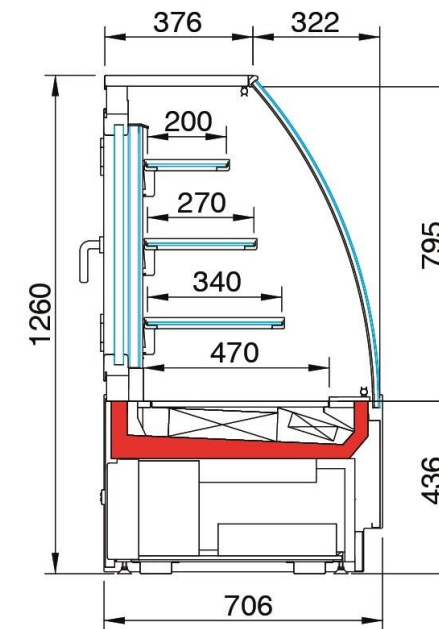

Βιτρίνα Συντήρησης και Προβολής SWEET GLOBAL 2 VC SELF CS

Βασικός Εξοπλισμός :

- Μπροστινό ντεκόρ, σύμφωνα με τα Standard χρώματα της εταιρείας
- Φωτισμός στην κεφαλή του ψυγείου LED
- Τρία (3) εσωτερικά ράφια
- Ψύξη με αέρα
- Εκτονωτική βαλβίδα(έκδοση : χωρίς ψυκτικό μηχανήμα)
- Αυτόματη εξάτμιση νερού από απόψυξη (έκδοση : με ενσωματωμένο μηχανήμα)
- Δύο (2) πλαϊνά πανοραμικά
- Ηλεκτρικός πίνακας με ψηφιακό control
- Συσκευασία Standard νάιλον εργοστασίου
-

Μοντέλο	Εξωτερική διάσταση mm	Εξωτερική διάσταση συσκευασίας cm (M*B*Y)	Storage Temperature	Climatic class	Temperature Class	Ψυκτικό υγρό*
70	704	80*80*130	+2°C/+4°C	3 (+25°C / 60% RH)	3M1	R290 / R452
100	940	105*80*130	+2°C/+4°C	3 (+25°C / 60% RH)	3M1	R290 / R452
135	1350	145*80*130	+2°C/+4°C	3 (+25°C / 60% RH)	3M1	R290 / R452