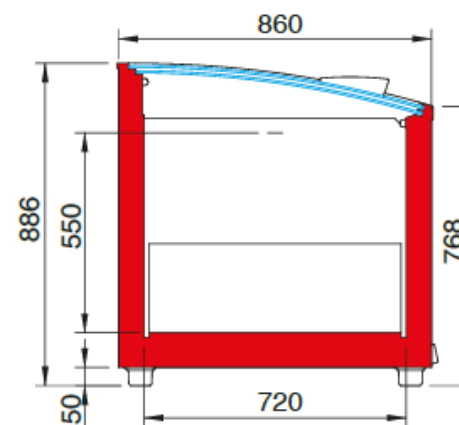

Κατάψυξη Τοίχου ZEUS

Βασικός Εξοπλισμός :

- Εξωτερικό ντεκόρ γκρι
- Μπροστινό τζάμι
- Περιμετρικά κάθετα πλέγματα
- Ηλεκτρονικός πίνακας με ηλεκτρονικό θερμοστάτη
- Στατική ψύξη
- Hot gas Αυτόματη απόψυξη
- Ενσωματωμένο ψυκτικό μηχανήμα R290
- Συρόμενα πομπέ κρύσταλλα
- Συσκευασία σάνταρ νάιλον εργοστασίου

Αξεσουάρ :

- Συρμάτινο χώρισμα

Μοντέλο	Εξωτερική διάσταση mm	Εξωτερική διάσταση συσκευασίας cm (Μ*Β*Υ)	Storage Temperature	Climatic class	Temperature Class	Ψυκτικό υγρό*
185	1850	190*77*95	-22°C/-25°C	3 (+25°C / 60% RH)	3L1	R290
210	2100	215*77*95	-22°C/-25°C	3 (+25°C / 60% RH)	3L1	R290
250	2500	255*77*95	-22°C/-25°C	3 (+25°C / 60% RH)	3L1	R290