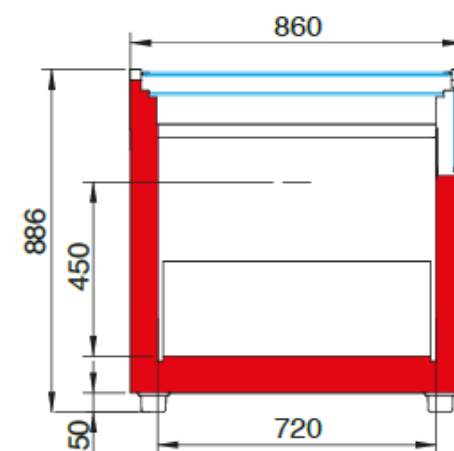

Κατάψυξη Τοίχου ZEUS TST

Βασικός Εξοπλισμός :

- Εξωτερικό ντεκόρ γκρι
- Μπροστινό τζάμι
- Περιμετρικά κάθετα πλέγματα
- Ηλεκτρονικός πίνακας με ηλεκτρονικό θερμοστάτη
- Στατική ψύξη
- Hot gas Αυτόματη απόψυξη
- Ενσωματωμένο ψυκτικό μηχάνημα R290
- Συρόμενα πομπέ κρύσταλλα
- Συσκευασία σάνταρ νάιλον εργοστασίου

Αξεσουάρ :

- Συρμάτινο χώρισμα

Μοντέλο	Εξωτερική διάσταση mm	Εξωτερική διάσταση συσκευασίας cm (Μ*Β*Υ)	Storage Temperature	Climatic class	Temperature Class	Ψυκτικό υγρό*
TST	1850	190*77*55	-22°C/-25°C	3 (+25°C / 60% RH)	3L1	R290