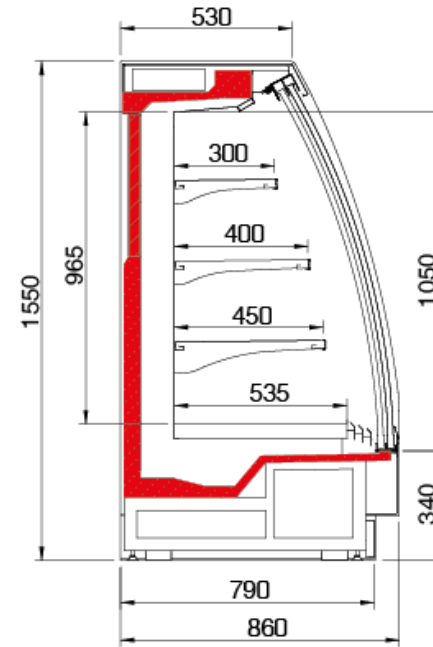

Βιτρίνα Προβολής Συντήρησης Τοίχου VISION DOORS P85H150

**Βασικός Εξοπλισμός :**

- Εξωτερικό ντεκόρ σύμφωνα με τα χρώματα της εταιρείας
- Συρόμενες γυάλινες πόρτες
- Εσωτερικά λευκό
- Τρεις σειρές ράφια +βάση
- Στηρίγματα τιμών
- Εσωτερικός κεντρικός φωτισμός LED (λευκός ή pink)
- Πανοραμικά τελειώματα εξωτερικά γκρι χρώμα
- Ηλεκτρονικός -θερμοστάτης θερμομέτρο
- Συσκευασία στάνταρ ναύλον

Μοντέλο	Εξωτερική διάσταση mm	Εξωτερική διάσταση συσκευασίας cm (Μ*Β*Υ)	Storage Temperature	Climatic class	Temperature Class	Ψυκτικό υγρό*
100	978	106*90*165	0°C/+2°C	3 (+25°C / 60% RH)	3M1	R290 / R452
130	1290	137*90*165	0°C/+2°C	3 (+25°C / 60% RH)	3M1	R290 / R452
200	1915	201*30*165	0°C/+2°C	3 (+25°C / 60% RH)	3M1	R290 / R452
260	2540	262*90*165	0°C/+2°C	3 (+25°C / 60% RH)	3M1	R290 / R452
385	3790	387*90*165	0°C/+2°C	3 (+25°C / 60% RH)	3M1	R290 / R452