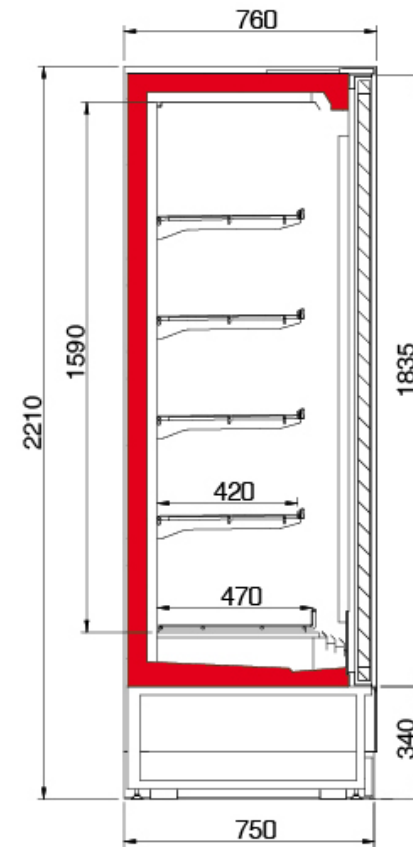

Κατάψυξη Τοίχου VISION BT P75H221

Βασικός Εξοπλισμός :

- Μπροστινό ντεκόρ, σύμφωνα με τα Standard χρώματα της εταιρείας
- Πόρτες γυάλινες με ξηρογραφική τύπωση και θερμομονωτικά τζάμια
- Εσωτερικός κάθετος φωτισμός led
- Εσωτερικά λευκό
- Τέσσερις (4) σειρές ράφια 42εκ. σχάρα +βάση 47 εκ
- Στηρίγματα τιμών
- Ψύξη με αέρα
- Ηλεκτρικός πίνακας με ηλεκτρονικό θερμοστάτη
- Ηλεκτρική απόψυξη
- Εκτονωτική βαλβίδα
- Δύο (2) κλειστά πλαϊνά εξωτερικά χρώματος γκρι
- Αυτόματη εξάτμιση νερού (όταν είναι με ενσωματωμένο ψυκτικό μηχανήμα)
- Συσκευασία Standard νάιλον εργοστασίου

Αξεσουάρ :

- Σετ Συρμάτινες σχάρες Βάσης
- Διάφανο προφίλ τιμών συρμάτινης σχάρας βάσης

Μοντέλο	Εξωτερική διάσταση mm	Εξωτερική διάσταση συσκευασίας cm (Μ*Β*Υ)	Storage Temperature	Climatic class	Temperature Class	Ψυκτικό υγρό*
135	1350	140*80*230	-22°C/-25°C	3 (+25°C / 60% RH)	3L1	R290 / R452
200	1975	210*80*230	-22°C/-25°C	3 (+25°C / 60% RH)	3L1	R290 / R452
260	2600	270*80*230	-22°C/-25°C	3 (+25°C / 60% RH)	3L1	R290 / R452
385	3850	395*80*230	-22°C/-25°C	3 (+25°C / 60% RH)	3L1	R290 / R452