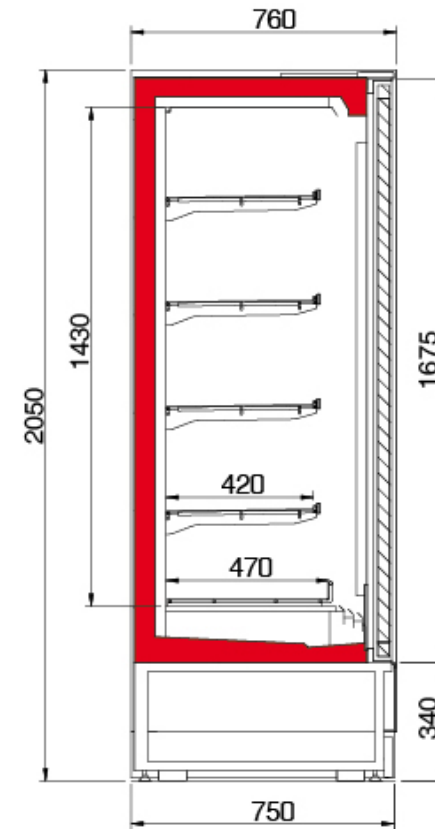

Κατάψυξη Τοίχου VISION BT P75H205

Βασικός Εξοπλισμός :

- Μπροστινό ντεκόρ, σύμφωνα με τα Standard χρώματα της εταιρείας
- Πόρτες γυάλινες με ξηρογραφική τύπωση και θερμομονωτικά τζάμια
- Εσωτερικός κάθετος φωτισμός led
- Εσωτερικά λευκό
- Τέσσερις (4) σειρές ράφια 42εκ. σχάρα +βάση 47 εκ
- Στηρίγματα τιμών
- Ψύξη με αέρα
- Ηλεκτρικός πίνακας με ηλεκτρονικό θερμοστάτη
- Ηλεκτρική απόψυξη
- Εκτονωτική βαλβίδα
- Δύο (2) κλειστά πλαϊνά εξωτερικά χρώματος γκρι
- Αυτόματη εξάτμιση νερού (όταν είναι με ενσωματωμένο ψυκτικό μηχάνημα)
- Συσκευασία Standard νάιλον εργοστασίου

Αξεσουάρ :

- Σετ Συρμάτινες σχάρες Βάσης
- Διάφανο προφίλ τιμών συρμάτινης σχάρας βάσης

Μοντέλο	Εξωτερική διάσταση mm	Εξωτερική διάσταση συσκευασίας cm (Μ*Β*Υ)	Storage Temperature	Climatic class	Temperature Class	Ψυκτικό υγρό*
135	1350	140*80*210	-22°C/-25°C	3 (+25°C / 60% RH)	3L1	R290 / R452
200	1975	210*80*210	-22°C/-25°C	3 (+25°C / 60% RH)	3L1	R290 / R452
260	2600	270*80*210	-22°C/-25°C	3 (+25°C / 60% RH)	3L1	R290 / R452
385	3850	395*80*210	-22°C/-25°C	3 (+25°C / 60% RH)	3L1	R290 / R452