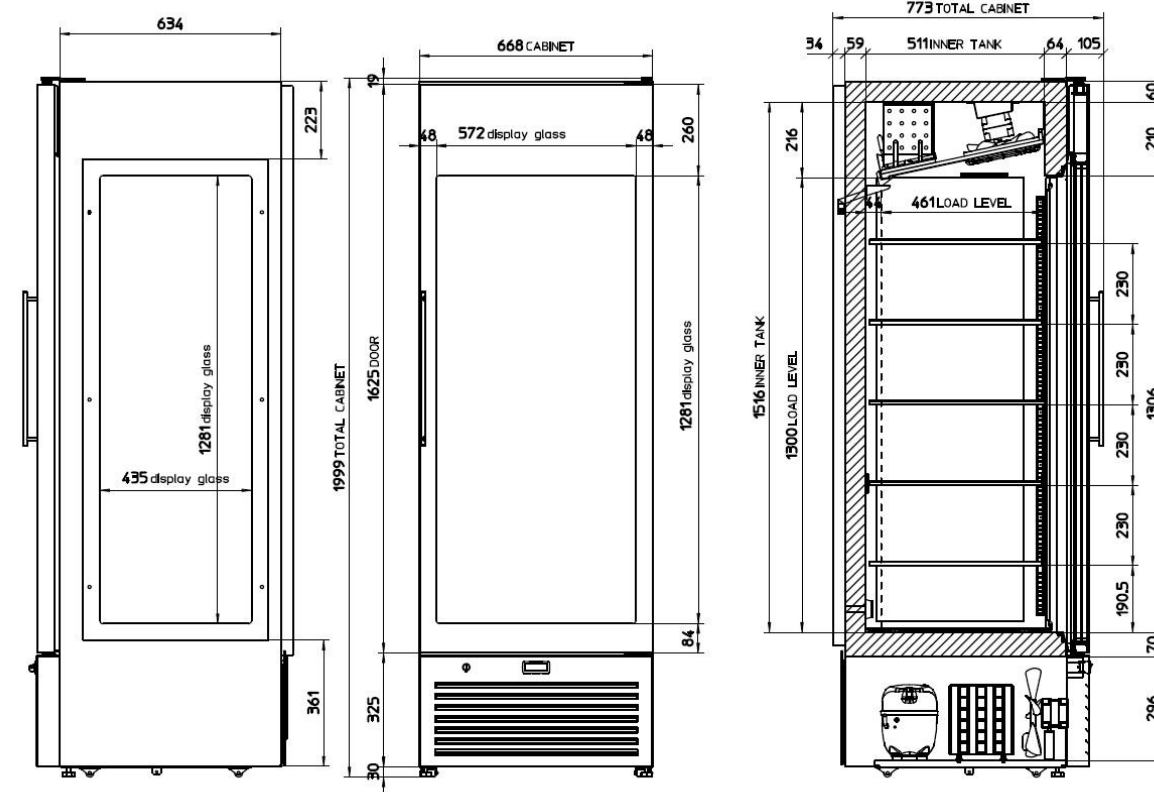

## Βιτρίνα Κρασιού VENERE WN

**Βασικός Εξοπλισμός :**

- Βιτρίνα 2 σε 1 : Μονο-multitemp σε 1 ψυγείο
- Τρεις (3) πλευρές με τζάμι για μέγιστη ορατότητα
- Τέσσερις (4) σειρές ράφια μετακινούμενα + βάση
- Ηλεκτρονικός θερμοστάτης ενσωματωμένος στην πόρτα με σύστημα τηλεχειρισμού
- Ιδανικό για κάθε είδος κρασιού
- Κομψή και εκπλεππισμενη σχεδίαση
- Φιλικό προς το περιβάλλον : R600a
- Εσωτερικά μαύρο
- Γυάλινη πόρτα με μονωμένο γυαλί 42mm, με anti fog μεμβρανη
- Δυο (2) κάθετους φωτισμούς led
- Τροχοί τεμ. 4 με μονή κατεύθυνση + 2 με κλείδωμα
- Χωρητικότητα : 168 "bordeaux" φιάλες σε κάθετη θέση ή 100 "bordeaux" φιάλες σε οριζόντια θέση
- Συσσκευασία Standard νάιλον εργοστασίου

**Αξεσουάρ :**

- Πλαστικό ράφι

Μοντέλο	Εξωτερική διάσταση mm (M*B*Y)	Εξωτερική διάσταση συσκευασίας mm (M*B*Y)	Storage Temperature	Climatic class	Temperature Class	Ψυκτικό υγρό
VENERE WN	668 x 781 x 2000	745 x 775 x 2133	+2°C/+18°C	4 (30°C-55%RH)	4	R600a