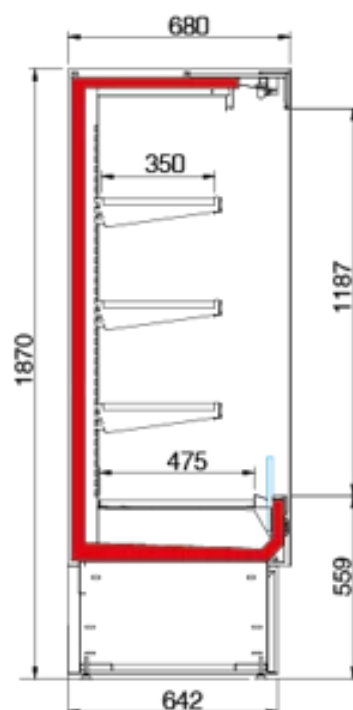

Συντήρηση Τοίχου SWAN

**Βασικός Εξοπλισμός :**

- Μπροστινό ντεκόρ, σύμφωνα με τα standard χρώματα της εταιρείας
- Εσωτερικός LED φωτισμός στην κεφαλή του ψυγείου
- Εσωτερικά λευκό
- Τρεις (3) σειρές ράφια +βάση
- Στηρίγματα τιμών
- Ψύξη με αέρα
- Ηλεκτρικός πίνακας με ηλεκτρονικό θερμοστάτη
- Κουρτίνα νυκτός
- Δύο (2) πανοραμικά πλαινά εξωτερικά χρώματος γκρι
- Συσσκευασία standard νάιλον εργοστασίου

Αξεσουάρ :

- Συρμάτινο χώρισμα ραφιού
- Διάφανο προφίλ τιμών ραφιού
- Στοπ PLEXI GLASS
- Μετώπη με LCD οθόνη
- Κουρτίνα Νυκτός

| Μοντέλο | Εξωτερική διάσταση mm | Εξωτερική διάσταση συσκευασίας cm (Μ*Β*Υ) | Storage Temperature | Climatic class | Temperature Class | Ψυκτικό υγρό* |
|---------|-----------------------|---|---------------------|---------------------|-------------------|---------------|
| 70 | 662 | 74*75*210 | +2°C/+4°C | 3 (+25°C / 60% RH) | 3M1 | R290 / R452 |
| 100 | 977 | 106*75*210 | +2°C/+4°C | 3 (+25°C / 60% RH) | 3M1 | R290 / R452 |
| 130 | 1290 | 137*75*210 | +2°C/+4°C | 3 (+25°C / 60% RH) | 3M1 | R290 / R452 |
| 200 | 1915 | 201*75*210 | +2°C/+4°C | 3 (+25°C / 60% RH) | 3M1 | R290 / R452 |