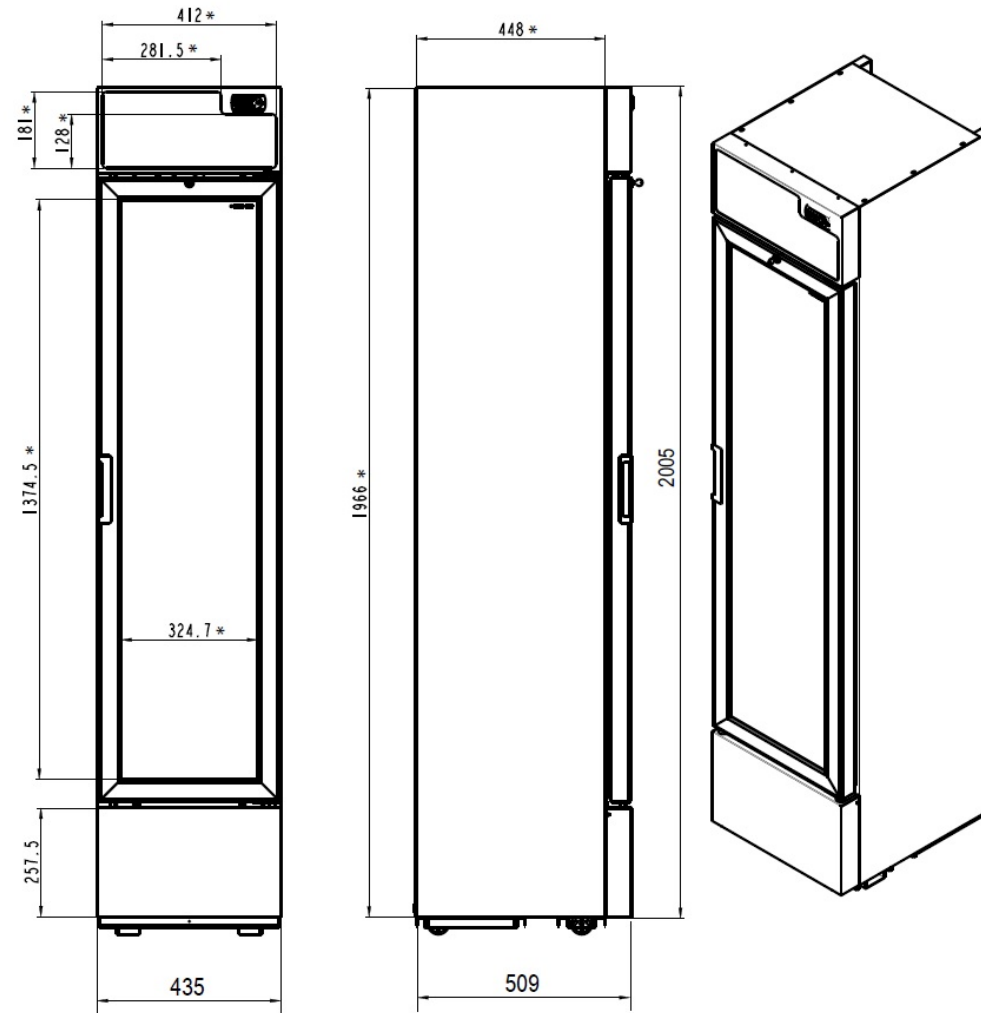

Κατάψυξη Τοίχου SLIM N

* CUSTOMIZATION AREA

Βασικός Εξοπλισμός :

- Έξι (6) σειρές ράφια σταθερά
- Πλαϊνά εξωτερικά λευκό , μπροστά μαύρο
- Μπροστινή γυάλινη πόρτα
- Κάθετος φωτισμός LED
- Ενσωματωμένο ψυκτικό μηχάνημα R290
- Χωρητικότητα 197litra
- Ιδανικό ψυγείο για τοποθέτηση σε καταστήματα με στενούς χώρους
- Ιδανικό για παγωτά και κατεψυγμένα προϊόντα
- Δυνατότητα τοποθέτησης brand
- Συσκευασία Standard νάιλον εργοστασίου

Μοντέλο	Εξωτερική διάσταση mm (M*B*Y)	Εξωτερική διάσταση συσκευασίας cm (M*B*Y)	Storage Temperature	Climatic class	Temperature Class	Ψυκτικό υγρό*
SLIM N	435*509*2005	489*564*2137	-18°C/-24°C	4 (30°C-55%UR)	4	R290