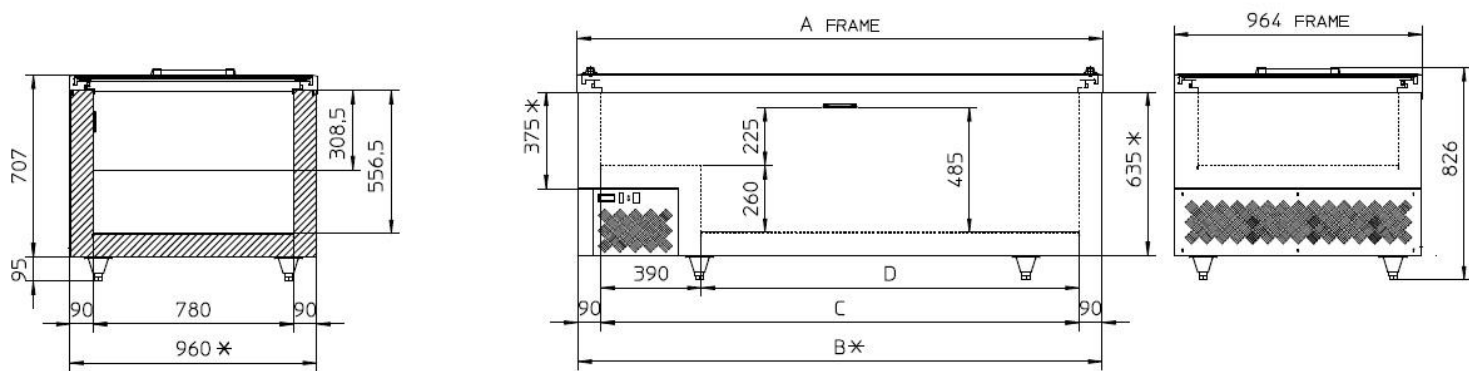

OSCAR
HELLAS

REFRIGERATORS GROUP

OSCAR HELLAS
REFRIGERATORS GROUP

6^ο χλμ Σερρών-Θεσσαλονίκης, 621 00 Σέρρες
T +30 23210 75880, 75890 F +30 23210 75850
E info@oscar-hellas.gr

www.oscar-hellas.gr

Κατάψυξη Κέντρου/Τοίχου **OASI M**

Βασικός Εξοπλισμός :

- Εξωτερικό ντεκόρ λευκό
- Ίσια συρόμενα τζάμια
- Εσωτερικός φωτισμός 2 *LED
- Απόψυξη χειρός
- Εργονομικά χερούλια για εύκολο άνοιγμα τζαμιών
- Συσκευασία σάνταρ νάιλον
- **Δεν περιλαμβάνονται τα καλάθια**

Αξεσουάρ :

- Σετ Καλαθιών
- Συρμάτινο χώρισμα

* CUSTOMIZATION AREA

MODEL	A	B	C	D	E
OASI 150	1544	1540	1360	970	1300
OASI 200	2044	2040	1860	1470	1800
OASI 250	2544	2540	2360	1970	2300