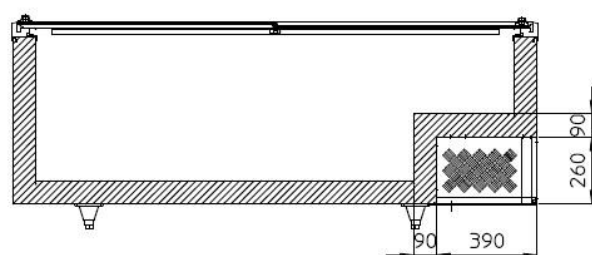

* CUSTOMIZATION AREA

MODEL	A	B	C	D	E
OASI 150	1544	1540	1360	970	1300
OASI 200	2044	2040	1860	1470	1800
OASI 250	2544	2540	2360	1970	2300