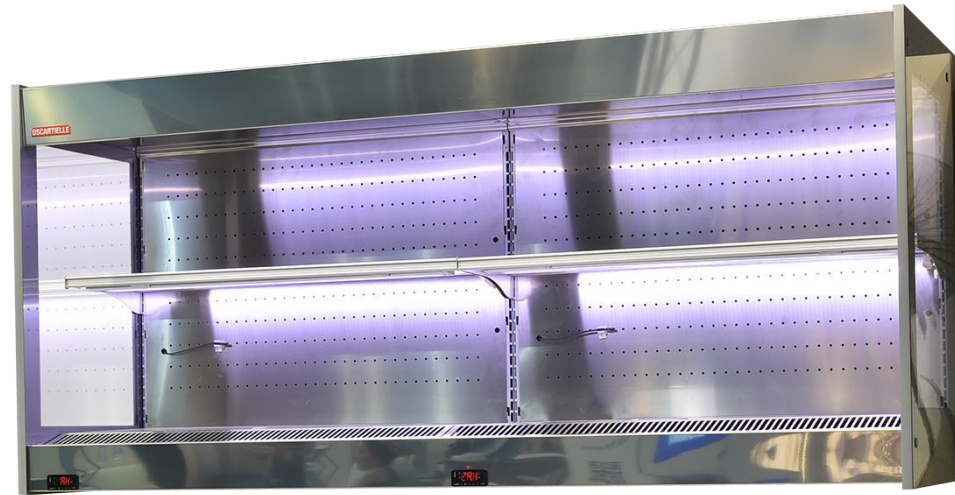

## Συντήρηση Τοίχου NETTUNO

**Βασικός Εξοπλισμός :**

- Εσωτερικά ανοξείδωτο
- Εσωτερικός κεντρικός φωτισμός LED (λευκός ή pink)
- Δυο(2) πανοραμικά τελειώματα γκρι χρώματος
- Μια(1) σειρά ράφι inox χωρίς φωτισμό
- Ηλεκτρικός πίνακας με ηλεκτρονικό θερμοστάτη
- Εκτονωτική βαλβίδα
- Στηρίγματα τιμών
- Χωρίς ψυκτικό μηχανήμα
- Συσκευασία σάνταρ νάιλον εργοστασίου

**Αξεσουάρ :**

- Διάφανο προφίλ τιμών ραφιού
- Κουρτίνα νυκτός
- Φωτισμός LED ραφιών

Μοντέλο	Εξωτερική διάσταση mm	Εξωτερική διάσταση συσκευασίας cm (Μ*Β*Υ)	Storage Temperature	Climatic class	Temperature Class	Ψυκτικό υγρό*
100	978	106*70*130	+2°C/+4°C	3 ( +25°C / 60% RH)	3M1	R290 / R452
130	1290	137*70*130	+2°C/+4°C	3 ( +25°C / 60% RH)	3M1	R290 / R452
155	1560	164*70*1300	+2°C/+4°C	3 ( +25°C / 60% RH)	3M1	R290 / R452