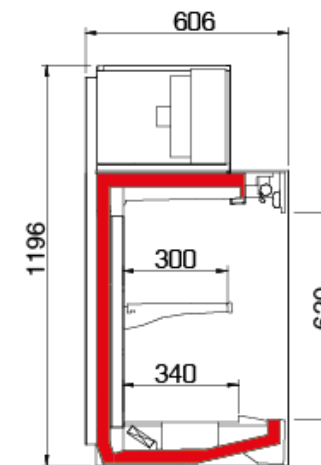

## Συντήρηση Τοίχου NETTUNO

**Βασικός Εξοπλισμός :**

- Εσωτερικά ανοξείδωτο
- Εσωτερικός κεντρικός φωτισμός LED (λευκός ή pink)
- Δυο(2) πανοραμικά τελειώματα γκρι χρώματος
- Μια(1) σειρά ράφι inox χωρίς φωτισμό
- Ηλεκτρικός πίνακας με ηλεκτρονικό θερμοστάτη
- Εκτονωτική βαλβίδα
- Στηρίγματα τιμών
- Χωρίς ψυκτικό μηχανήμα
- Συσκευασία σάνταρ νάιλον εργοστασίου

**Αξεσουάρ :**

- Διάφανο προφίλ τιμών ραφιού
- Κουρτίνα νυκτός
- Φωτισμός LED ραφιών

Μοντέλο	Εξωτερική διάσταση mm	Εξωτερική διάσταση συσκευασίας cm (Μ*Β*Υ)	Storage Temperature	Climatic class	Temperature Class	Ψυκτικό υγρό*
100	978	106*70*130	+2°C/+4°C	3 ( +25°C / 60% RH)	3M1	R290 / R452
130	1290	137*70*130	+2°C/+4°C	3 ( +25°C / 60% RH)	3M1	R290 / R452
155	1560	164*70*1300	+2°C/+4°C	3 ( +25°C / 60% RH)	3M1	R290 / R452