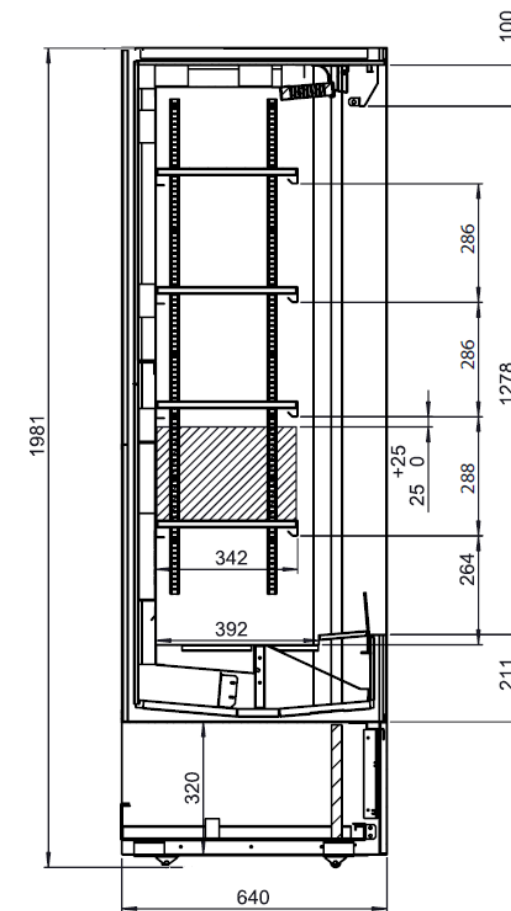

Συντήρηση Τοίχου MURALES

**Βασικός Εξοπλισμός :**

- Ιδανικό ψυγείο για κάθε είδους φρέσκα τρόφιμα
- Τελειώματα εσωτερικά με φινίρισμα καθρέπτη για μέγιστη προβολή προϊόντων
- Κουρτίνα νυκτός
- Φιλικό προς το περιβάλλον :R290gas
- Αποσπώμενος χώρος κινητήρα για ευκολία στην συντήρηση και καθαρισμό
- Έκδοση **B**: Εξωτερικά μαύρο -εσωτερικά μαύρο
- Έκδοση **W**: Εξωτερικά λευκό -εσωτερικά λευκό
- Έκδοση **X**: Εξωτερικά γκρι -εσωτερικά INOX
- Τέσσερις (4) ράφια 34,5εκ. +βάση
- Κάθετος φωτισμός 2\*led
- Συσκευασία στάνταρ νάιλον εργοστασίου

**Αξεσουάρ :**

- Στοπ PLEXI GLASS

Μοντέλο	Εξωτερική διάσταση mm (M*B*Y)	Εξωτερική διάσταση συσκευασίας mm (M*B*Y)	Storage Temperature	Climatic class	Temperature Class	Ψυκτικό υγρό*
7	685*640*1981	750*750*2100	0°C/+4°C	3 (25°C-60%UR) M1	3M1	R290
10	985*640*1981	1050*750*2100	0°C/+4°C	3 (25°C-60%UR) M1	3M1	R290
14	1335*640*1981	1400*750*2100	0°C/+4°C	3 (25°C-60%UR) M1	3M1	R290
19	1885*640*1981	1950*750*2100	0°C/+4°C	3 (25°C-60%UR) M1	3M1	R290