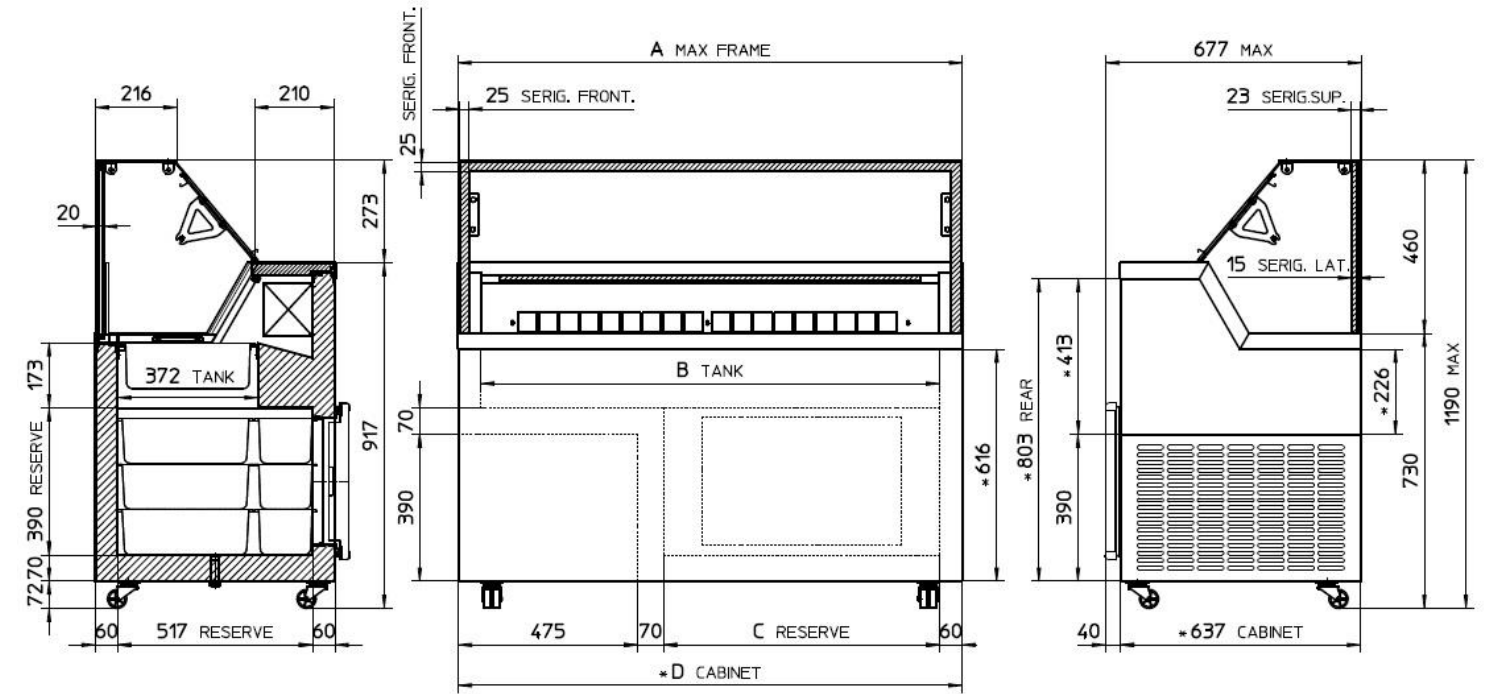

Βιτρίνα Προβολής και Πώλησης MIRABELLA H

× CUSTOMIZATION AREA

QUOTA	MIRABELLA 6 H	MIRABELLA 7 H	MIRABELLA 9 H
A	1190	1340	1655
B	1067	1217	1532
C	582	732	1047
D	1187	1337	1652

Βασικός Εξοπλισμός :

- Εξωτερικό ντεκόρ μαύρο
- Γυαλί στο επάνω μέρος θερμαινόμενο
- Ψυχώμενη αποθήκη
- Πόρτα αποθήκης με αυτόματο κλείσιμο
- Εσωτερικός κεντρικός φωτισμός LED
- Στατική ψύξη
- Hot gas Αυτόματη απόψυξη
- Ενσωματωμένο ψυκτικό μηχάνημα
- Ρόδες
- **Τα λεκανακιά δεν περιλαμβάνονται**
- Συσκευασία στάνταρ νάιλον εργοστασίου

Αξεσουάρ :

- INOX λεκανακιά 2.5 l (180 x 165 x 120 mm)
- INOX λεκανακιά 5 l (360 x 165 x 120 mm)

Χωρητικότητα σε Λεκανάκια:

- Mirabella H6G : 6τεμ.*5lit. ή 12τεμ.*2,5lit
- Mirabella H7G : 7τεμ.*5lit. ή 14τεμ.*2,5lit
- Mirabella H9G : 9τεμ.*5lit. ή 18τεμ.*2,5lit

Μοντέλο	Εξωτερική διάσταση mm	Εξωτερική διάσταση συσκευασίας mm (M*B*Y)	Storage Temperature	Climatic class	Temperature Class	Ψυκτικό υγρό*
MIRABELLA H6G	1190*677*1190	1270*740*1290	-5°C/-20°C	7 (35°C-75%RH) L1	7L1	R290
MIRABELLA H7G	1340*677*1190	1420*740*1290	-5°C/-20°C	7 (35°C-75%RH) L1	7L1	R290
MIRABELLA H9G	1655*677*1190	1735*740*1290	-5°C/-20°C	7 (35°C-75%RH) L1	7L1	R290