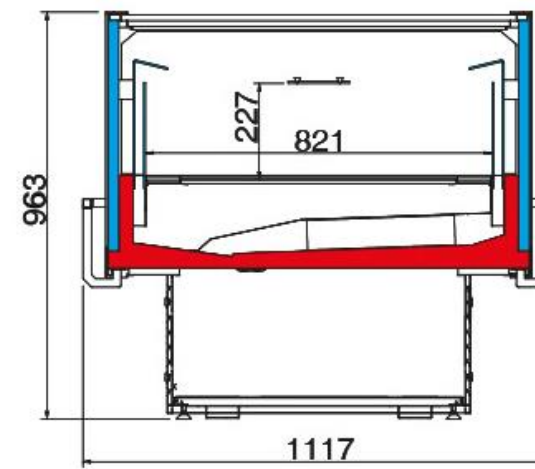

Συντήρηση κέντρου MEGA 2 LCD

Βασικός Εξοπλισμός :

- Περιμετρικά ρεlexi - glass
- Ψύξη με αέρα
- Ηλεκτρονικός πίνακας
- Συσκευασία στάνταρ νάιλον

Αξεσουάρ :

- Σετ καπάκια νυκτός
- Συρμάτινο χώρισμα Βάσης
- Σετ συρμάτινες σχάρες βάσης
- Σετ ρόδες
- Διάφανο προφίλ τιμών

Μοντέλο	Εξωτερική διάσταση mm	Εξωτερική διάσταση συσκευασίας cm (M*B*Y)	Storage Temperature	Climatic class	Temperature Class	Ψυκτικό υγρό*
100	1117	118*118*110	+2°C/+4°C	3 (+25°C / 60% RH)	3M1	R290 / R452