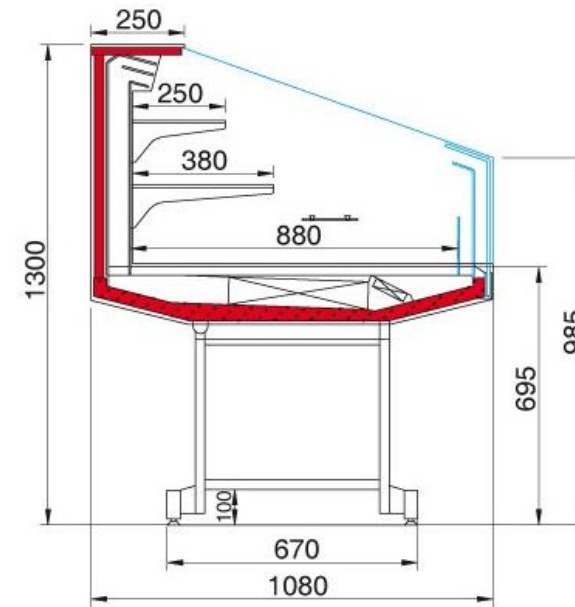

Βιτρίνα Συντήρησης και Προβολής IDRA H130

Βασικός Εξοπλισμός :

- Μπροστινό ντεκόρ σύμφωνα με τα στάνταρ χρώματα της εταιρείας
- Εσωτερικά λευκό
- Ηλεκτρονικός πίνακας με ηλεκτρονικό θερμοστάτη
- Led εσωτερικός φωτισμός
- Ψύξη με αέρα
- Ηλεκτρική απόψυξη
- Ενσωματωμένο ψυκτικό μηχανήμα
- Δύο (2) πλαϊνά
- Συσκευασία στάνταρ νάιλον εργοστασίου

Μοντέλο	Εξωτερική διάσταση mm	Εξωτερική διάσταση συσκευασίας cm (Μ*Β*Υ)	Storage Temperature	Climatic class	Temperature Class	Ψυκτικό υγρό*
130	1280	140*115*140	+2°C/+4°C	3 (+25°C / 60% RH)	3M1	R290 / R452