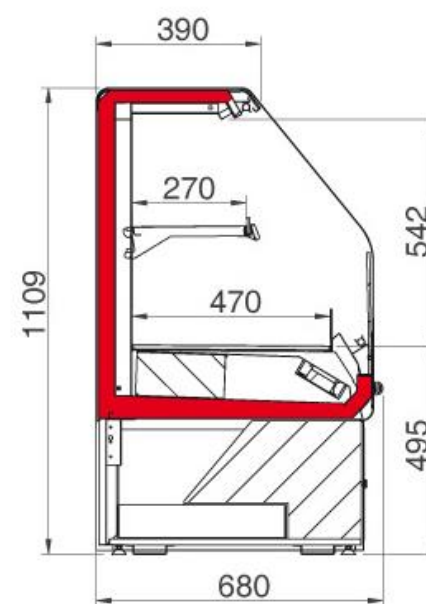

## Συντήρηση Τοίχου GENIUS 2 H110

**Βασικός Εξοπλισμός :**

- Μπροστινό λευκό ντεκόρ
- Εσωτερικός LED φωτισμός στην κεφαλή του φυγείου
- Εσωτερικά λευκά
- Μία (1) σειρά ράφια +βάση
- Στηρίγματα τιμών
- Ψύξη με αέρα
- Ηλεκτρικός πίνακας με ηλεκτρονικό θερμοστάτη
- Ηλεκτρική απόψυξη
- Κουρτίνα νυκτός
- Δύο (2) πλαϊνά εξωτερικά χρώματος γκρι
- Συσκευασία Standard νάιλον

**Αξεσουάρ :**

- Σετ ρόδες
- Διάφανο προφίλ τιμών ραφιού
- Στοπ plexi glass
- Φωτισμός LED ραφιών
- Σετ καθαρισμού Condenser

Μοντέλο	Εξωτερική διάσταση mm	Εξωτερική διάσταση συσκευασίας cm (Μ*Β*Υ)	Storage Temperature	Climatic class	Temperature Class	Ψυκτικό υγρό*
60	580	66*76*115	+2°C/+4°C	3 (+25°C / 60% RH)	3M1	R290 / R452