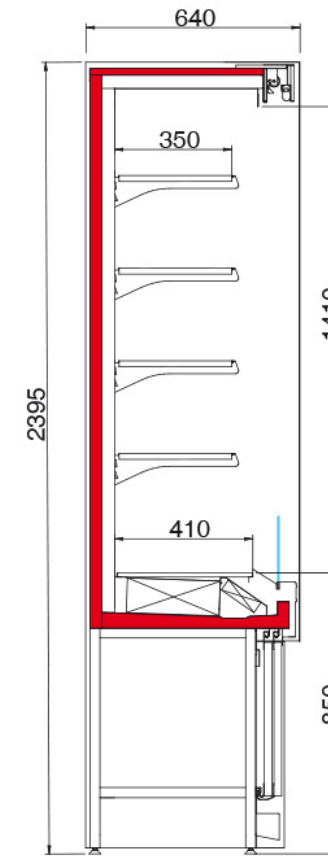

Συντήρηση Τοίχου DIONE RB DOORS

Βασικός Εξοπλισμός :

- Μπροστινό ντεκόρ, σύμφωνα με τα Standard χρώματα της εταιρείας
- Εσωτερικός LED φωτισμός στην κεφαλή του ψυγείου
- Εσωτερικά λευκό
- Τέσσερις (4) σειρές ράφια +βάση
- Στηρίγματα τιμών
- Ψύξη με αέρα
- Ηλεκτρικός πίνακας με ηλεκτρονικό θερμοστάτη
- Ανοιγόμενες πόρτες
- Δύο (2) πανοραμικά πλαινά εξωτερικά χρώματος γκρι
- Κάτω μέρος αποθήκη με συρόμενες πόρτες (μη ψυχόμενη)
- Συσκευασία Standard νάιλον εργοστασίου

Μοντέλο	Εξωτερική διάσταση mm	Εξωτερική διάσταση συσκευασίας cm (Μ*Β*Υ)	Storage Temperature	Climatic class	Temperature Class	Ψυκτικό υγρό*
130	1290	137*70*245	+2°C/+4°C	3 (+25°C / 60% RH)	3M1	R290 / R452
200	1915	201*70*245	+2°C/+4°C	3 (+25°C / 60% RH)	3M1	R290 / R452
260	2540	262*70*245	+2°C/+4°C	3 (+25°C / 60% RH)	3M1	R290 / R452