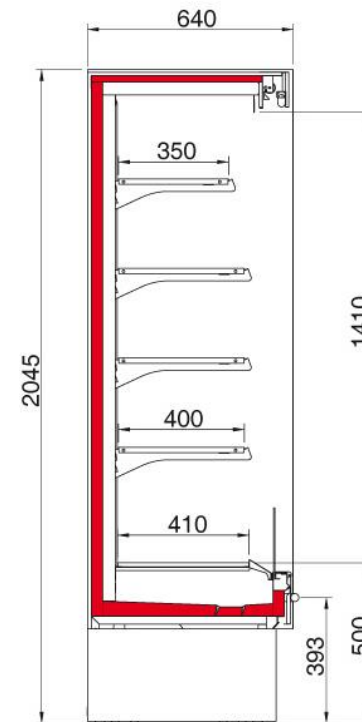

Συντήρηση Τοίχου DIONE

**Βασικός Εξοπλισμός :**

- Μπροστινό ντεκόρ, σύμφωνα με τα Standard χρώματα της εταιρείας
- Εσωτερικός LED φωτισμός στην κεφαλή του ψυγείου
- Εσωτερικά λευκό
- Τέσσερις (4) σειρές ράφια + βάση
- Στηρίγματα τιμών
- Ψύξη με αέρα
- Ηλεκτρικός πίνακας με ηλεκτρονικό θερμοστάτη
- Κουρτίνα νυκτός
- Δύο (2) πανοραμικά πλαϊνά εξωτερικά χρώματος γκρι
- Συσκευασία Standard νάιλον εργοστασίου

Μοντέλο	Εξωτερική διάσταση mm	Εξωτερική διάσταση συσκευασίας cm (M*B*Y)	Storage Temperature	Climatic class	Temperature Class	Ψυκτικό υγρό*
70	660	74*70*210	+2°C/+4°C	3 (+25°C / 60% RH)	3M1	R290 / R452
100	977	106*70*210	+2°C/+4°C	3 (+25°C / 60% RH)	3M1	R290 / R452
130	1290	137*70*210	+2°C/+4°C	3 (+25°C / 60% RH)	3M1	R290 / R452
200	1915	201*70*210	+2°C/+4°C	3 (+25°C / 60% RH)	3M1	R290 / R452
260	2540	262*70*210	+2°C/+4°C	3 (+25°C / 60% RH)	3M1	R290 / R452