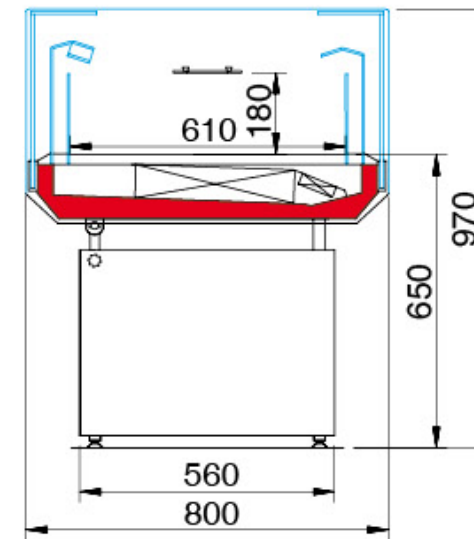

Συντήρηση κέντρου ARCHE 2 VD P61

Βασικός Εξοπλισμός :

- Εξωτερικό ντεκόρ σύμφωνα με τα στάνταρ χρώματα της εταιρείας
- Πλαϊνά τελειώματα Plexi Glass
- Ηλεκτρικός πίνακας με ηλεκτρονικό θερμοστάτη
- Αυτόματη εξάτμιση νερού από απόψυξη
- Ενσωματωμένο ψυκτικό μηχανήμα R290
- Συσκευασία στάνταρ νάιλον εργοστασίου

Αξεσουάρ :

- Μπάρα Προστασίας
- Μετώπη Φωτισμού
- Plexi Glass χώρισμα Βάσης
- Σετ ρόδες

Μοντέλο	Εξωτερική διάσταση mm	Εξωτερική διάσταση συσκευασίας cm (M*B*Y)	Storage Temperature	Climatic class	Temperature Class	Ψυκτικό υγρό*
120	1200	125*85*110	+2°C/+4°C	3 (+25°C / 60% RH)	3M1	R290 / R452