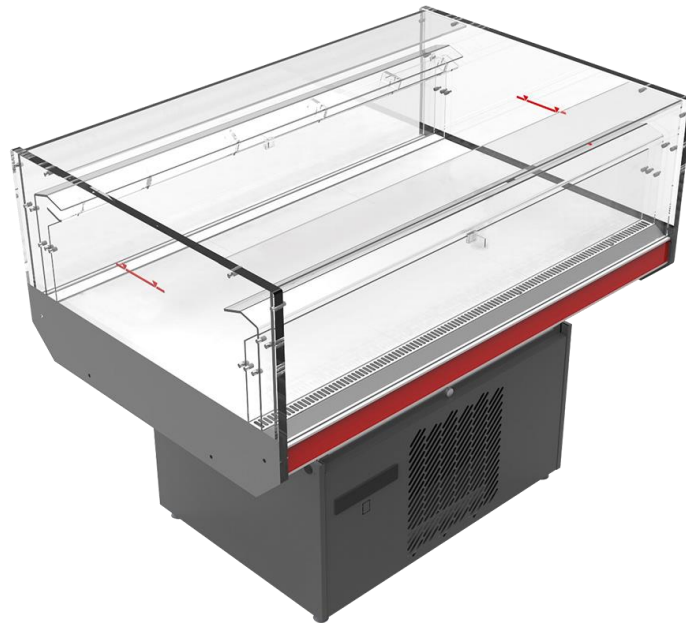

## Συντήρηση κέντρου ARCHE 2 VD P61

**Βασικός Εξοπλισμός :**

- Εξωτερικό ντεκόρ σύμφωνα με τα στάνταρ χρώματα της εταιρείας
- Πλαϊνά τελειώματα Plexi Glass
- Ηλεκτρικός πίνακας με ηλεκτρονικό θερμοστάτη
- Αυτόματη εξάτμιση νερού από απόψυξη
- Ενσωματωμένο ψυκτικό μηχανήμα R290
- Συσκευασία στάνταρ νάιλον εργοστασίου

**Αξεσουάρ :**

- Μπάρα Προστασίας
- Μετώπη Φωτισμού
- Plexi Glass χώρισμα Βάσης
- Σετ ρόδες

Μοντέλο	Εξωτερική διάσταση mm	Εξωτερική διάσταση συσκευασίας cm (M*B*Y)	Storage Temperature	Climatic class	Temperature Class	Ψυκτικό υγρό*
120	1200	125*85*110	+2°C/+4°C	3 (+25°C / 60% RH)	3M1	R290 / R452